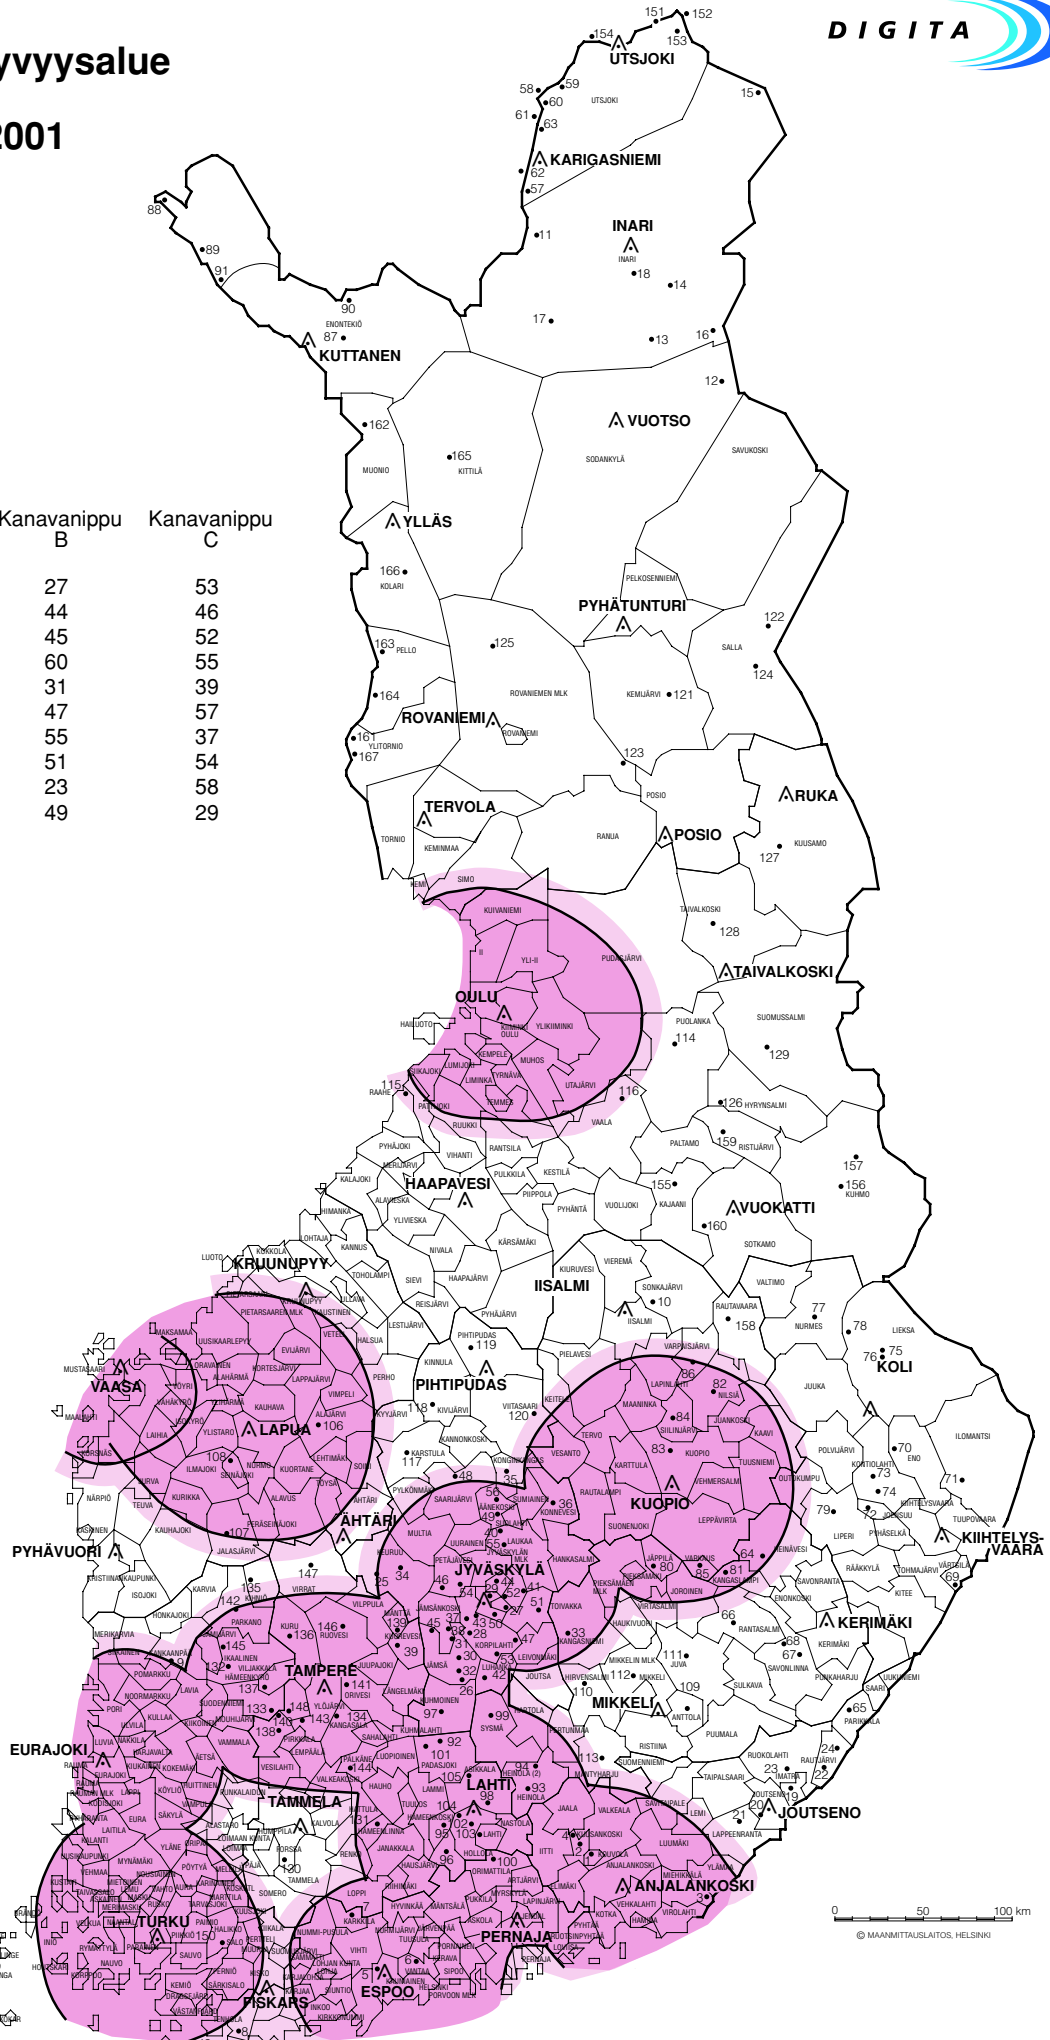

Digi-tv:n näkyvyysalue

31.12.2001

| | Kanavanippu A | Kanavanippu B | Kanavanippu C |
|--------------|---------------|---------------|---------------|
| Anjalankoski | 22 | 27 | 53 |
| Espoo | 32 | 44 | 46 |
| Eurajoki | 38 | 45 | 52 |
| Jyväskylää | 30 | 60 | 55 |
| Kuopio | 24 | 31 | 39 |
| Lahti | 33 | 47 | 57 |
| Lapua | 38 | 55 | 37 |
| Oulu | 41 | 51 | 54 |
| Tampere | 34 | 23 | 58 |
| Turku | 51 | 49 | 29 |
| Vaasa | 38 | | |

Numeroidut pisteet ovat analogisten kanavien aliähtin-paikkoja. Aliähtettimien digitaalisoinnista päätetään myöhemmin.