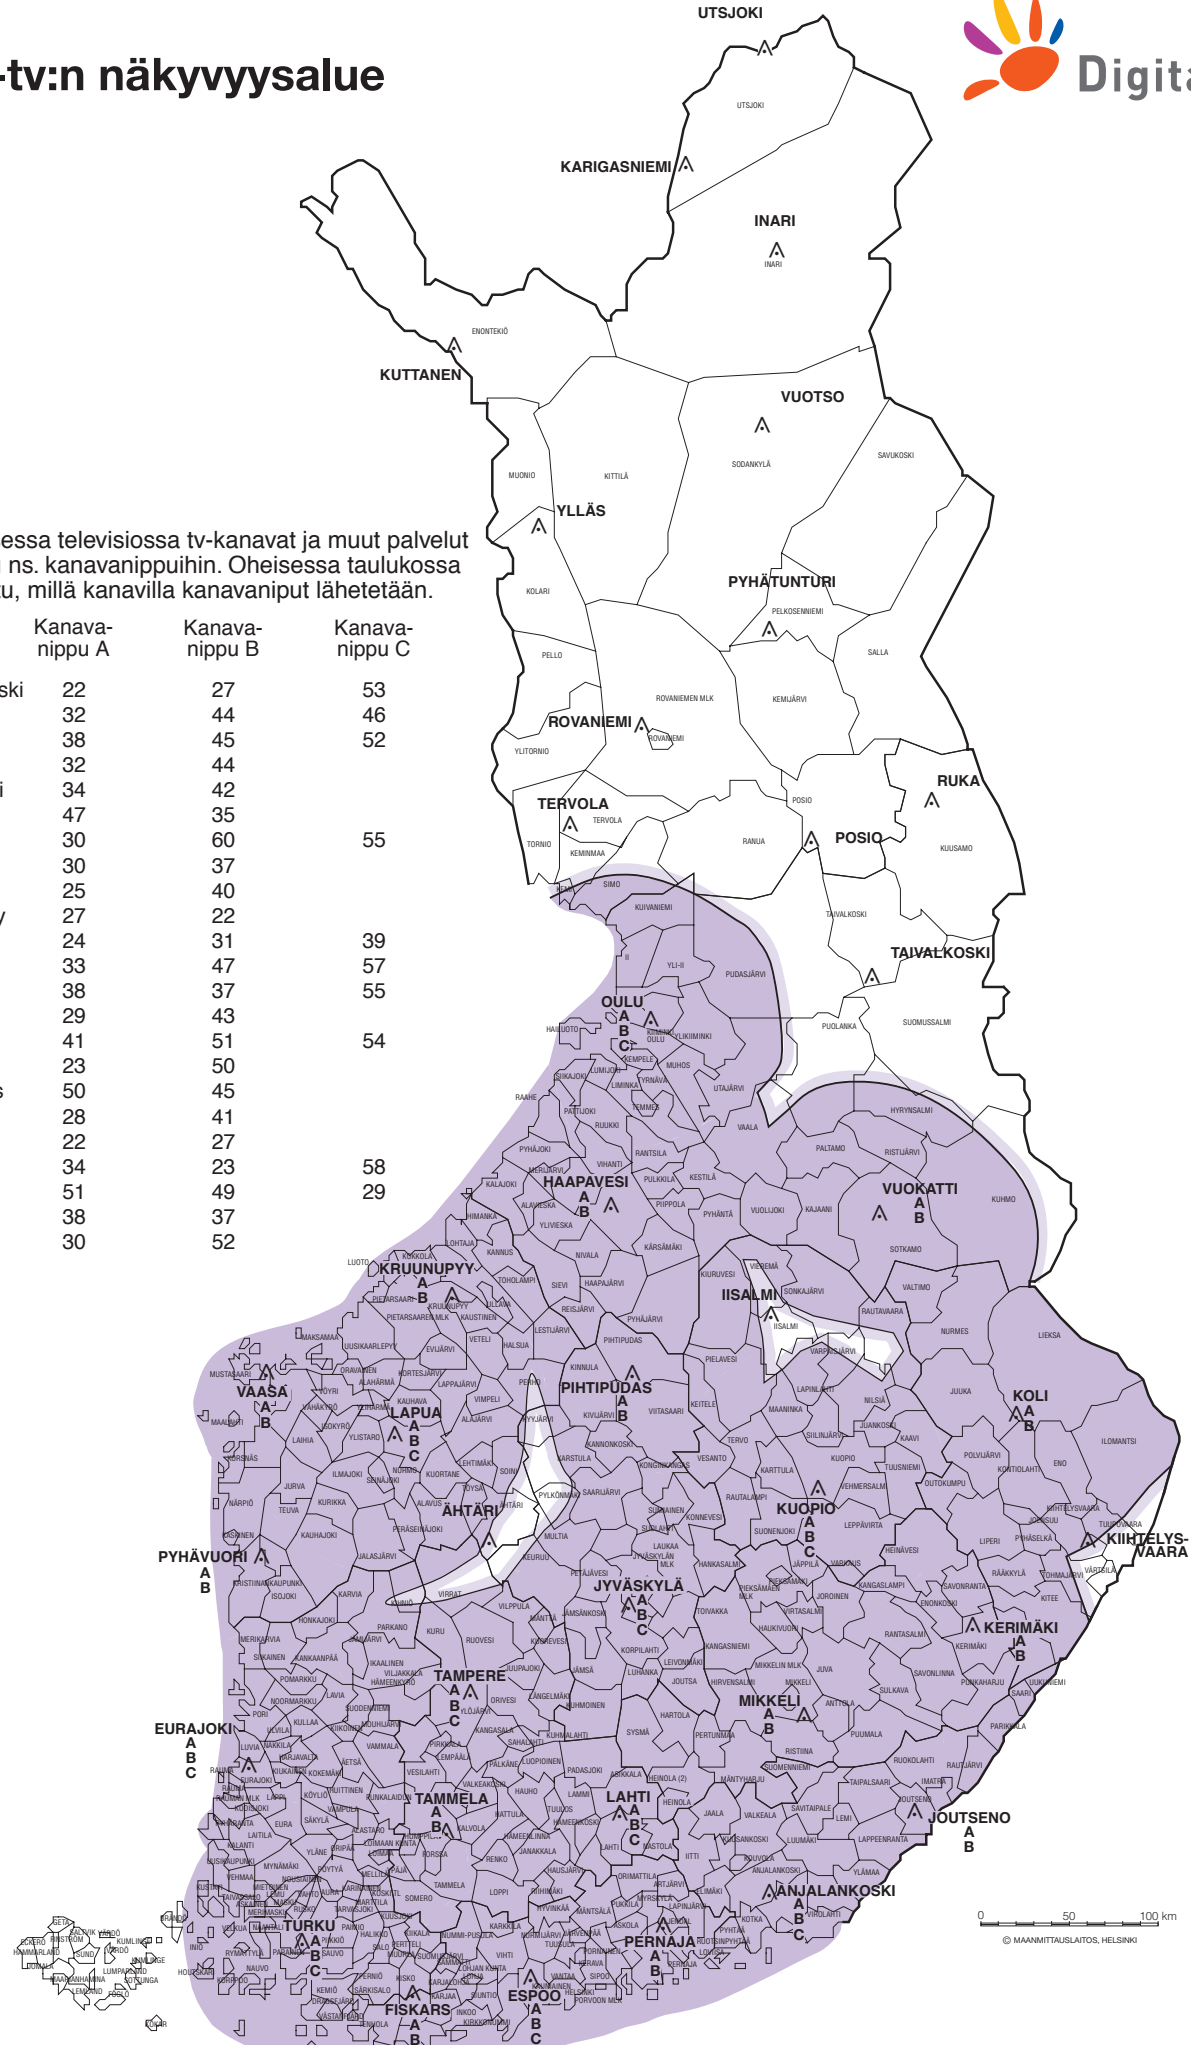

Digi-tv:n näkyvyysalue

Digitaalisessa televisiossa tv-kanavat ja muut palvelut on koottu ns. kanavanippuihin. Oheisessa taulukossa on lueteltu, millä kanavilla kanavaniput lähetetään.

	Kanava-nippu A	Kanava-nippu B	Kanava-nippu C
Anjalankoski	22	27	53
Espoo	32	44	46
Eurajoki	38	45	52
Fiskars	32	44	
Haapavesi	34	42	
Joutseno	47	35	
Jyväskylä	30	60	55
Kerimäki	30	37	
Koli	25	40	
Kruunupyö	27	22	
Kuopio	24	31	39
Lahti	33	47	57
Lapua	38	37	55
Mikkeli	29	43	
Oulu	41	51	54
Pernaja	23	50	
Pihtipudas	50	45	
Pyhävuori	28	41	
Tammela	22	27	
Tampere	34	23	58
Turku	51	49	29
Vaasa	38	37	
Vuokatti	30	52	

Alliähetinasemia ei ole vielä digitalisoitu, joten pääasemien näkyvyysalueilla saattaa olla katvealueita.

Lisätietoja: www.digitv.fi