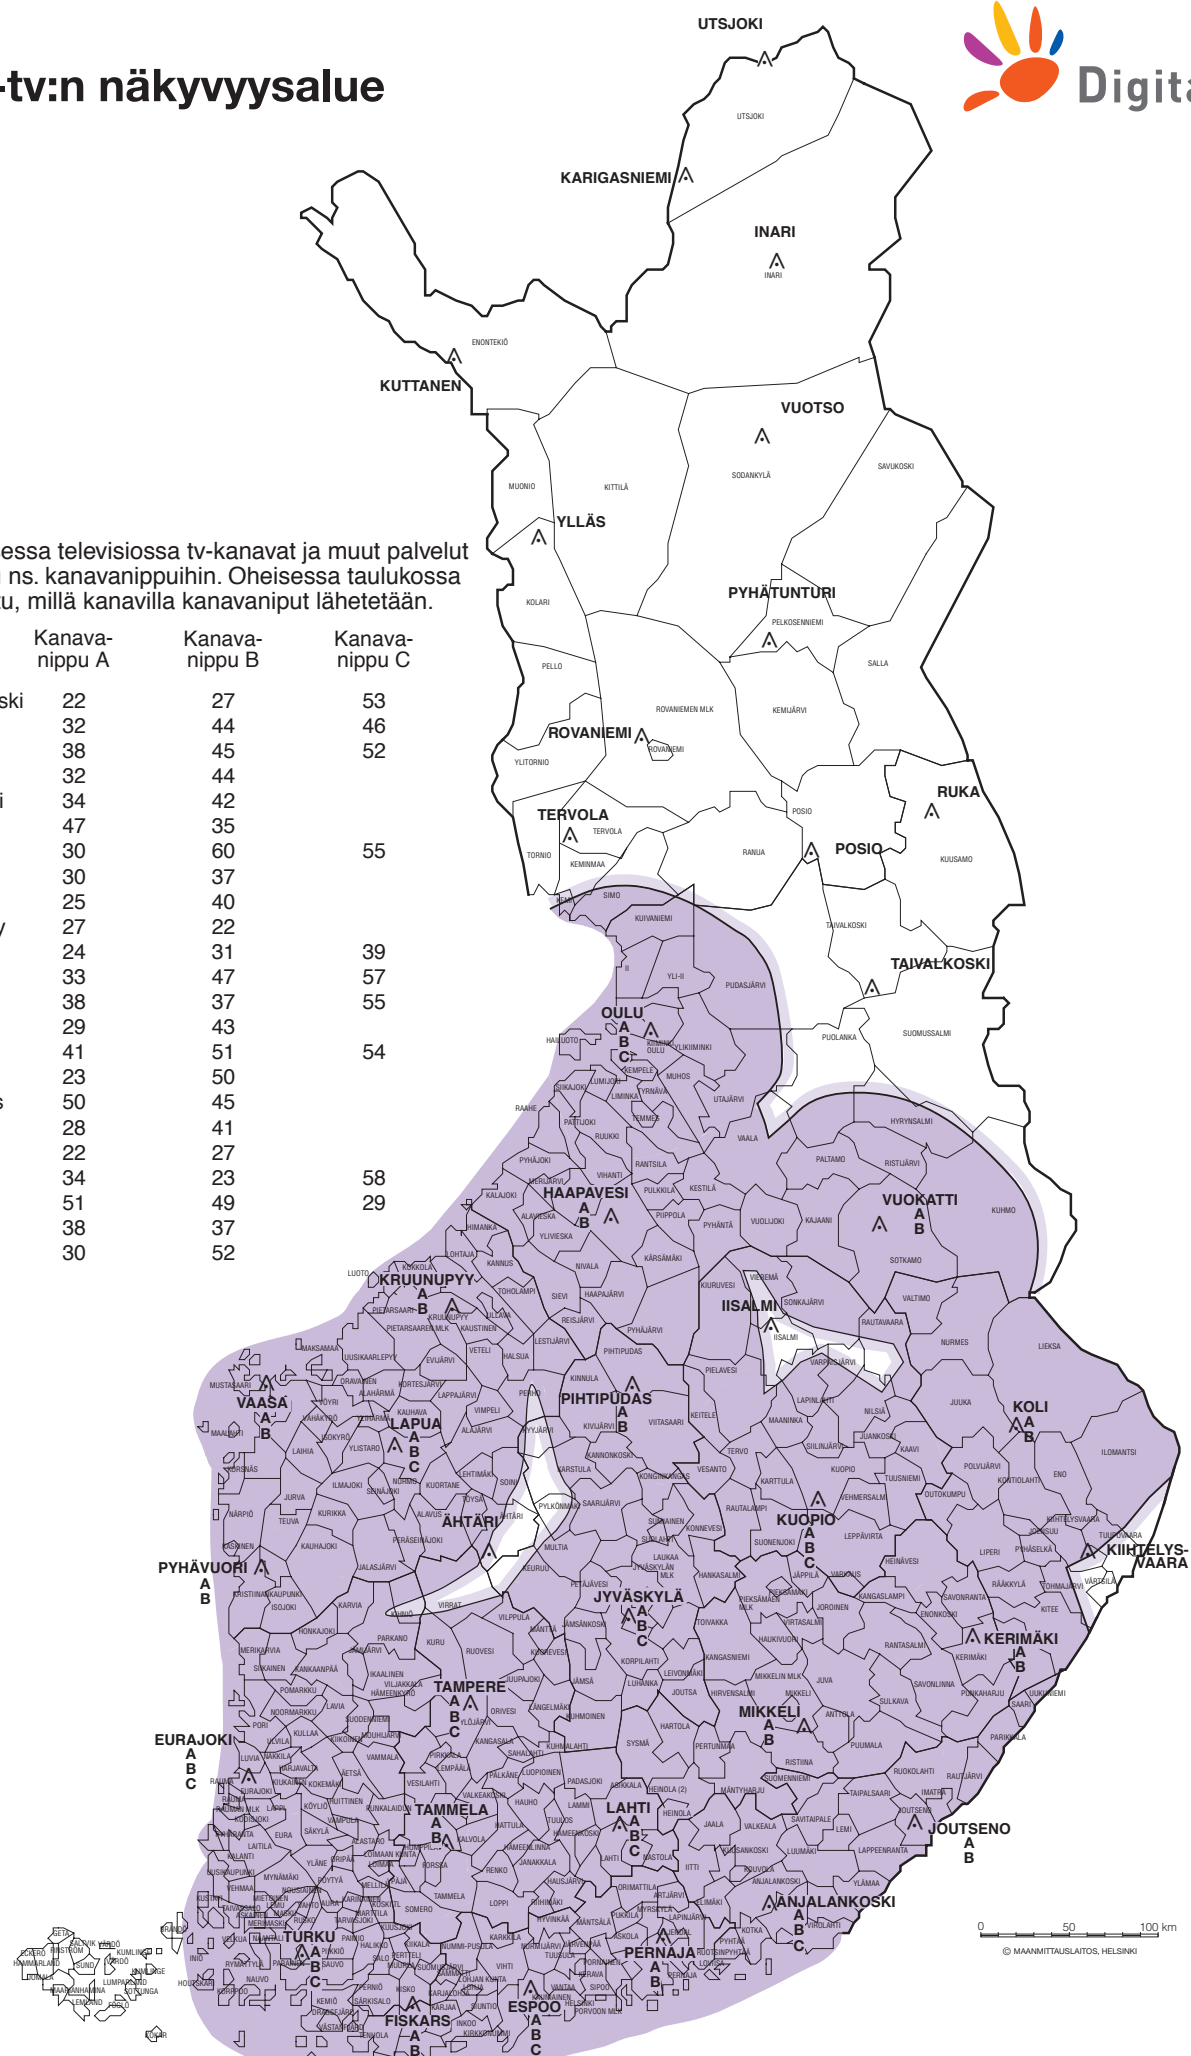

Digi-tv:n näkyvyysalue

Digitaalisessa televisiossa tv-kanavat ja muut palvelut on koottu ns. kanavanippuihin. Oheisessa taulukossa on lueteltu, millä kanavilla kanavaniput lähetetään.

	Kanava-nippu A	Kanava-nippu B	Kanava-nippu C
Anjalankoski	22	27	53
Espoo	32	44	46
Eurajoki	38	45	52
Fiskars	32	44	
Haapavesi	34	42	
Joutseno	47	35	
Jyväskylä	30	60	55
Kerimäki	30	37	
Koli	25	40	
Kruunupyö	27	22	
Kuopio	24	31	39
Lahti	33	47	57
Lapua	38	37	55
Mikkeli	29	43	
Oulu	41	51	54
Pernaja	23	50	
Pihtipudas	50	45	
Pyhävuori	28	41	
Tammela	22	27	
Tampere	34	23	58
Turku	51	49	29
Vaasa	38	37	
Vuokatti	30	52	

Alliähetinasemia ei ole vielä digitalisoitu, joten pääasemien näkyvyysalueilla saattaa olla katvealueita.

Lisätietoja: www.digitv.fi